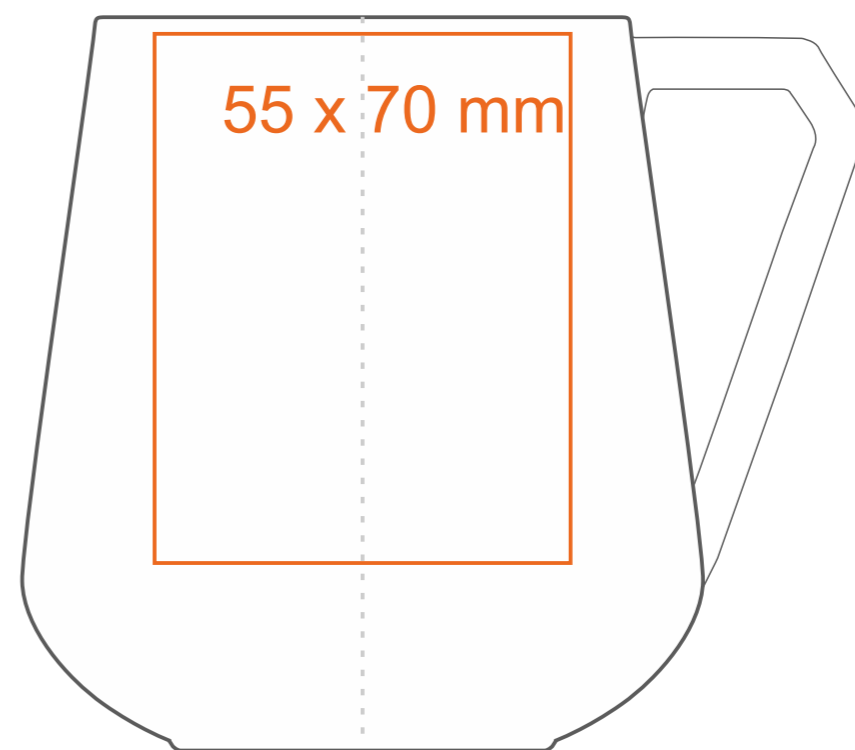

M_489 **Aster**

350 ml / h: 97 mm / Ø 75 mm

Nadruk na uchu	- 90 x 10 mm
Nadruk wewnątrz na ściance	- 40 x 20 mm
Nadruk wewnątrz na dnie	- Ø 30 mm
Nadruk od spodu	- Ø 30 mm

*W przypadku projektów dla kalkomanii wybiegających poza standardową powierzchnię nadruku prosimy o kontakt z działem handlowym.