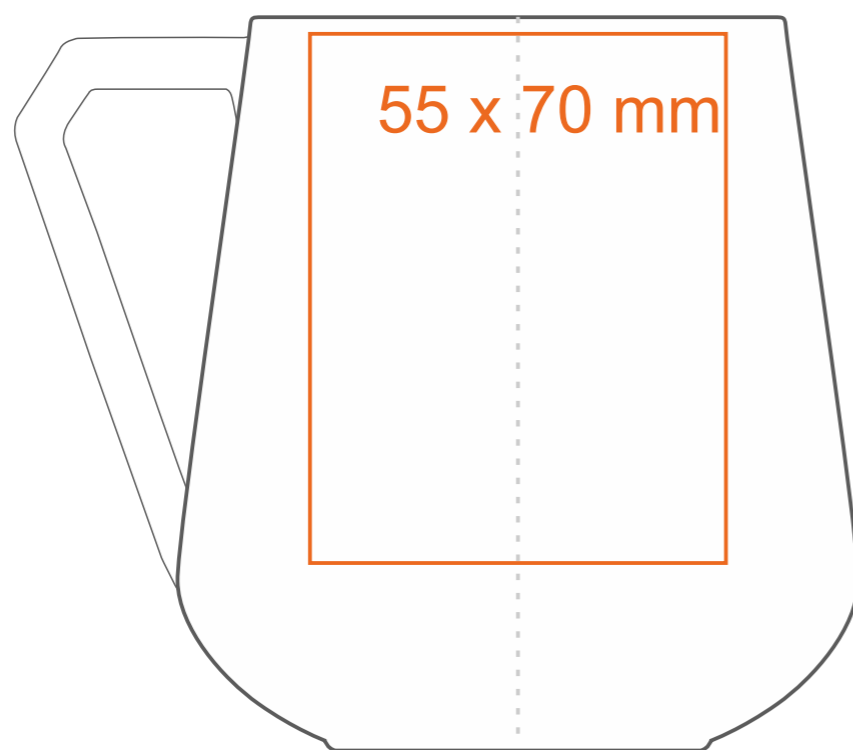

M_489 **Aster**

350 ml / h: 97 mm / Ø 75 mm

Nadruk na uchu	- 90 x 10 mm
Nadruk wewnątrz na ściance	- 40 x 20 mm
Nadruk wewnątrz na dnie	- Ø 30 mm
Nadruk od spodu	- Ø 30 mm

*W przypadku projektów dla kalkomanii wybiegających poza standardową powierzchnię nadruku prosimy o kontakt z działem handlowym.